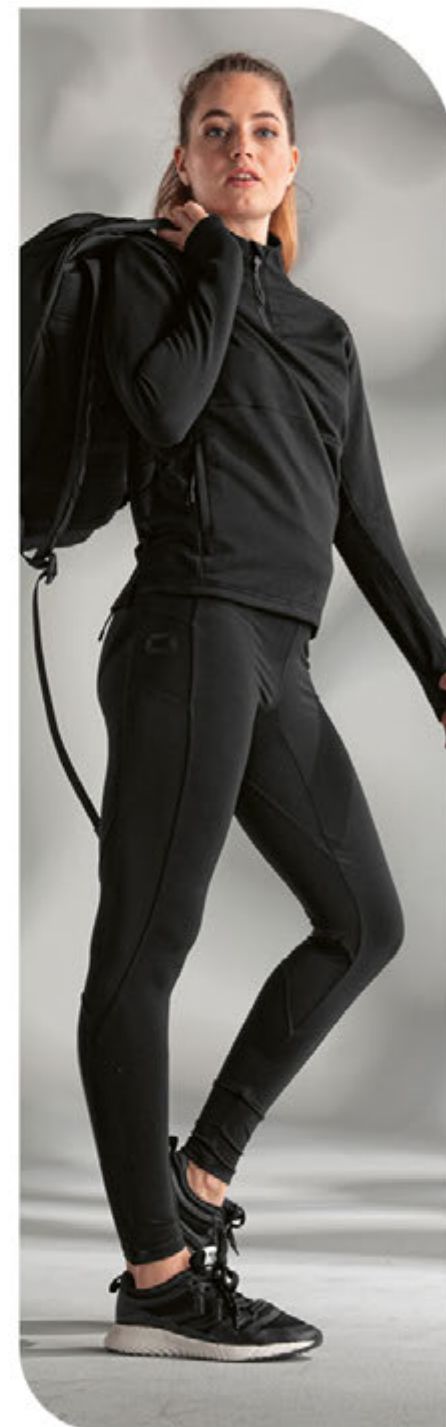

Black
434608 - 8000

CENTRO

Micro Pants

ART.NO. **431102**

JR: 128 - 140 - 152 - 164

£ **23,99**

SR: S - M - L - XL - 2XL

£ **28,99**